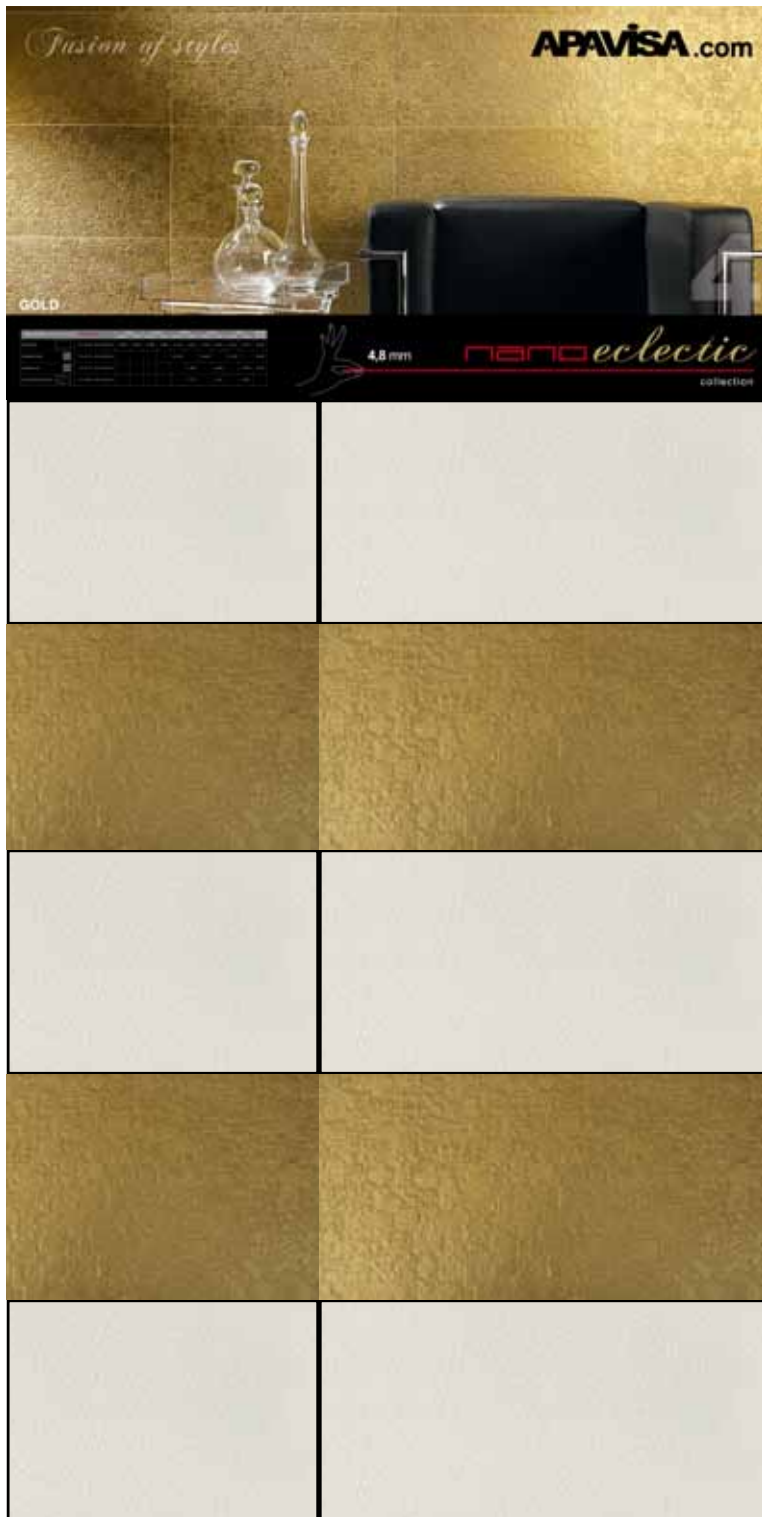

Exhibitor / Expositor: **STANDARD**
Panel Measurements / Medidas de panel:
101x201 cm - 100,5x192,5 cm
Collection / Colección: **NANOELECTIC**

54600-54601 NANOELECTIC
WHITE NATURAL + NANOELECTIC
TIC GOLD DECOR