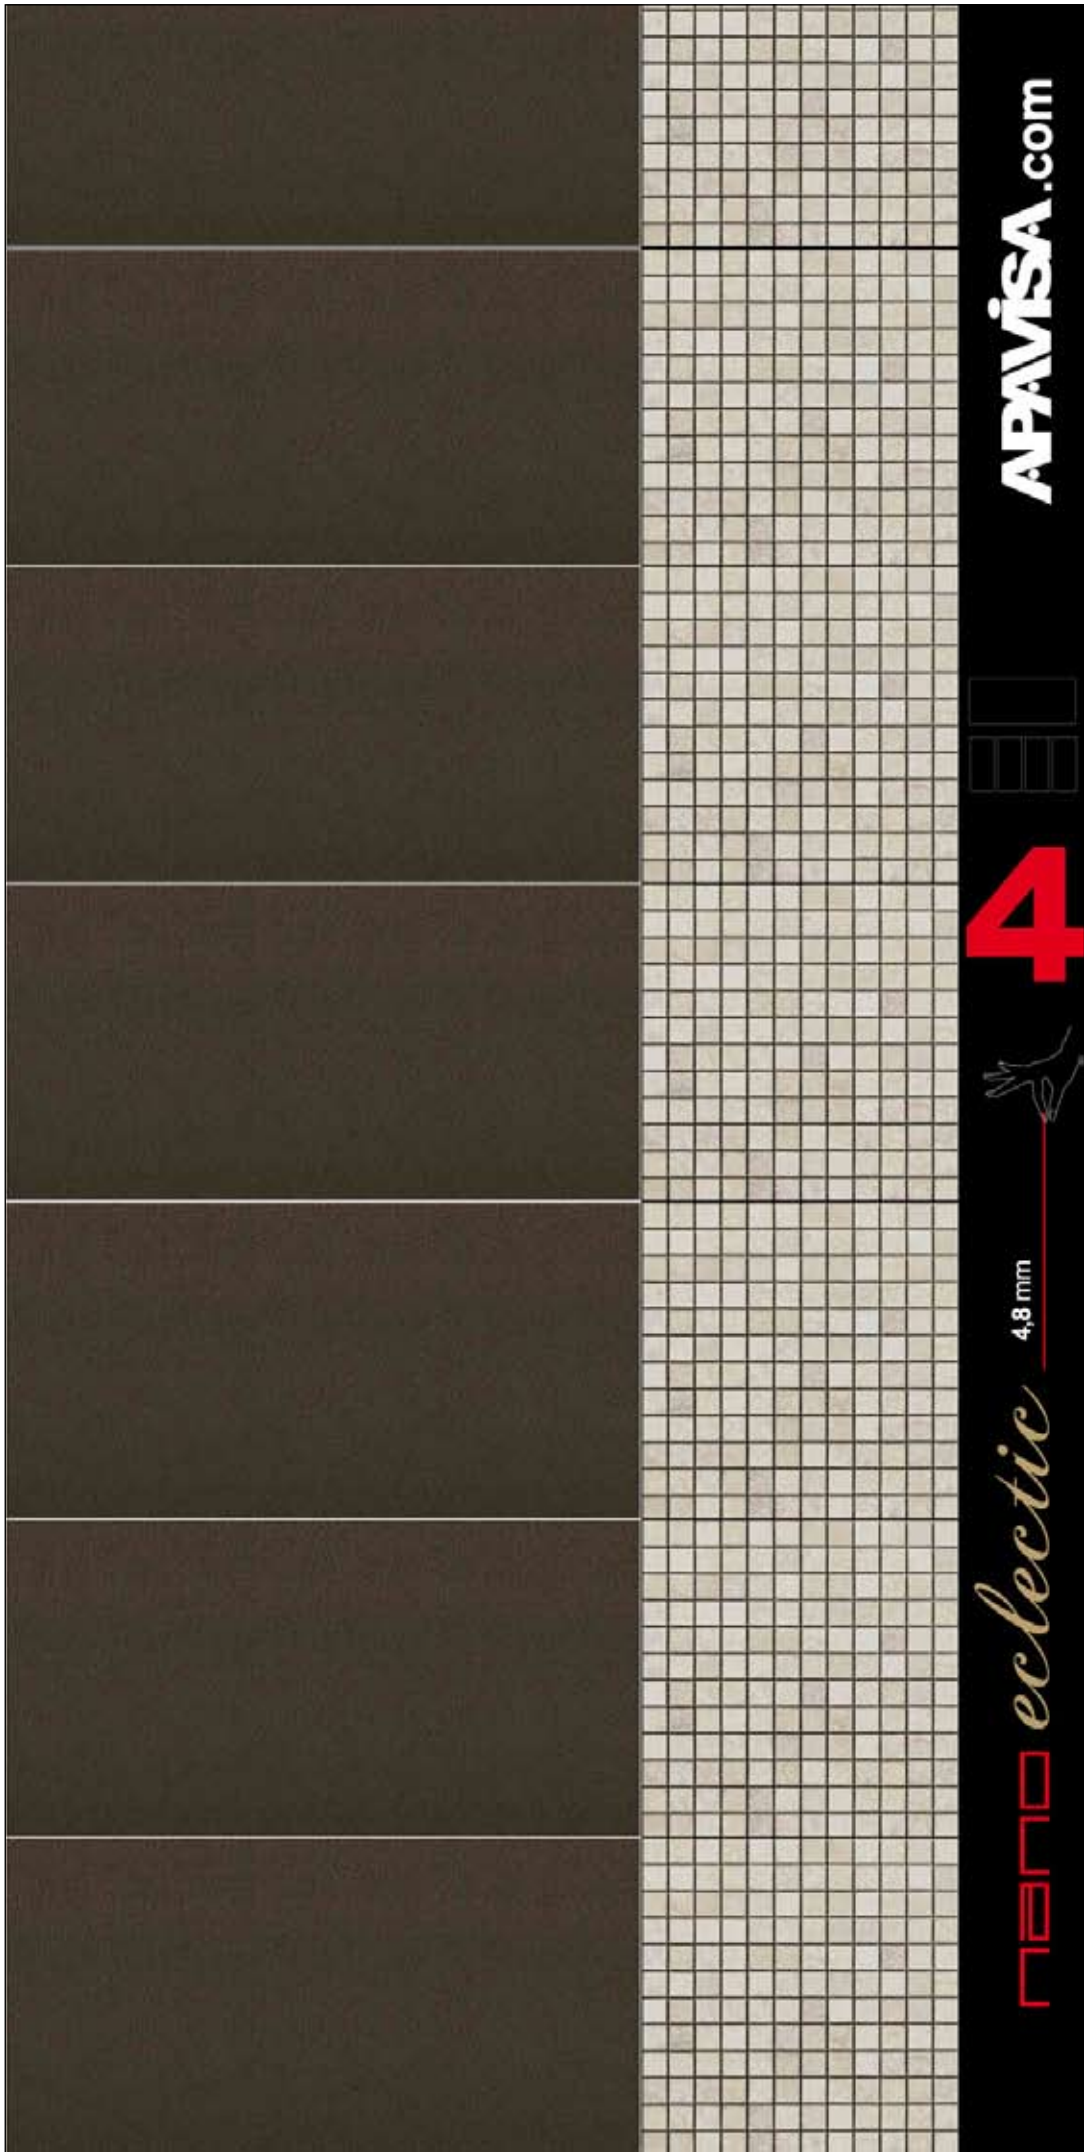

1010X2010

Ref: **54285**

1005X1925

Ref: **54297**

Nanoeclectic black nat
30x60

Nanoeclectic mohave nat
mosaico 2,5x2,5

NANOECLECTIC
collection

APAVISA
PORCELANICO