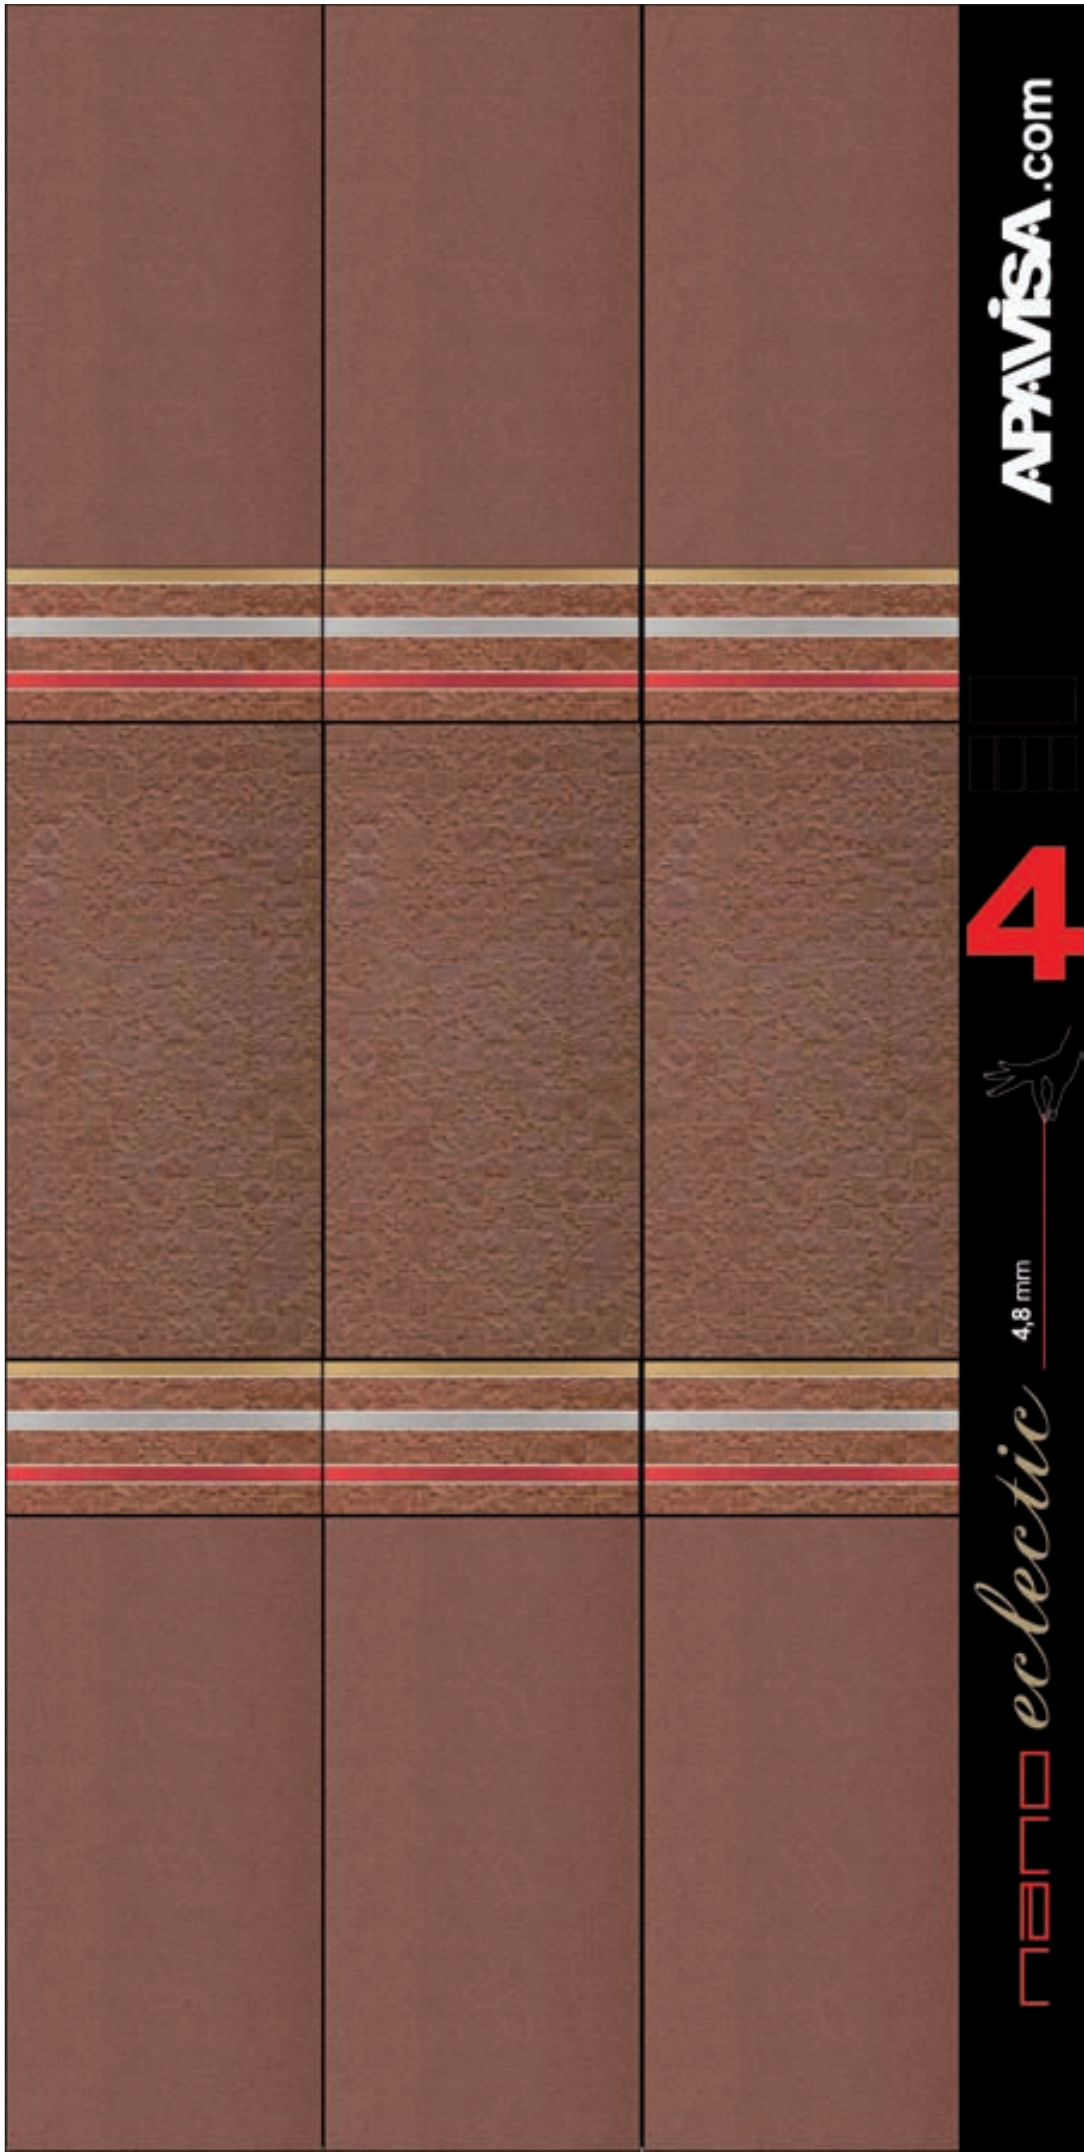

APAVISA.com

4

4,8 mm

nano eclectic

1010X2010
Ref: **54292**

1005X1925
Ref: **54304**

Nanoelectric coper nat
30x60

Nanoelectric copper decor
30x60

Nanoelectric copper
mosaico mix

NANOECLECTIC
collection

APAVISA
PORCELANICO