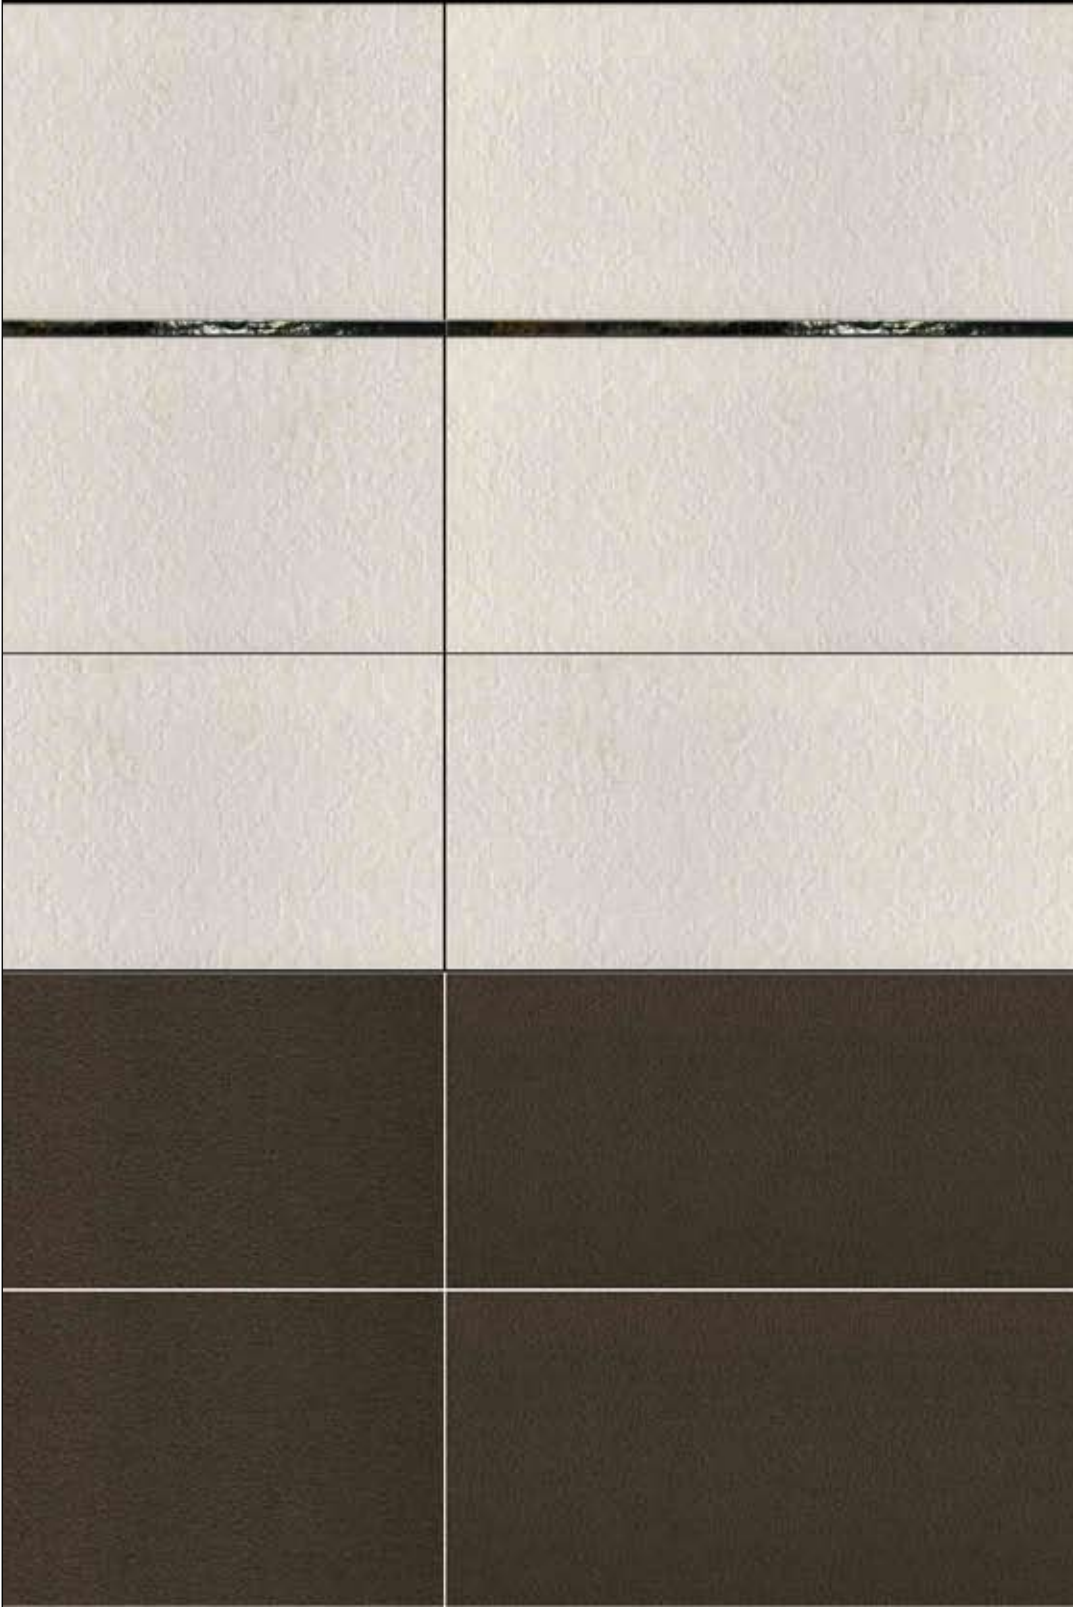

Nanoeclectic white decor
30x60

Cristal black lista 1,5x60

Nanoeclectic black nat 30x60

NANOECLECTIC
collection

APAVISA
PORCELANICO