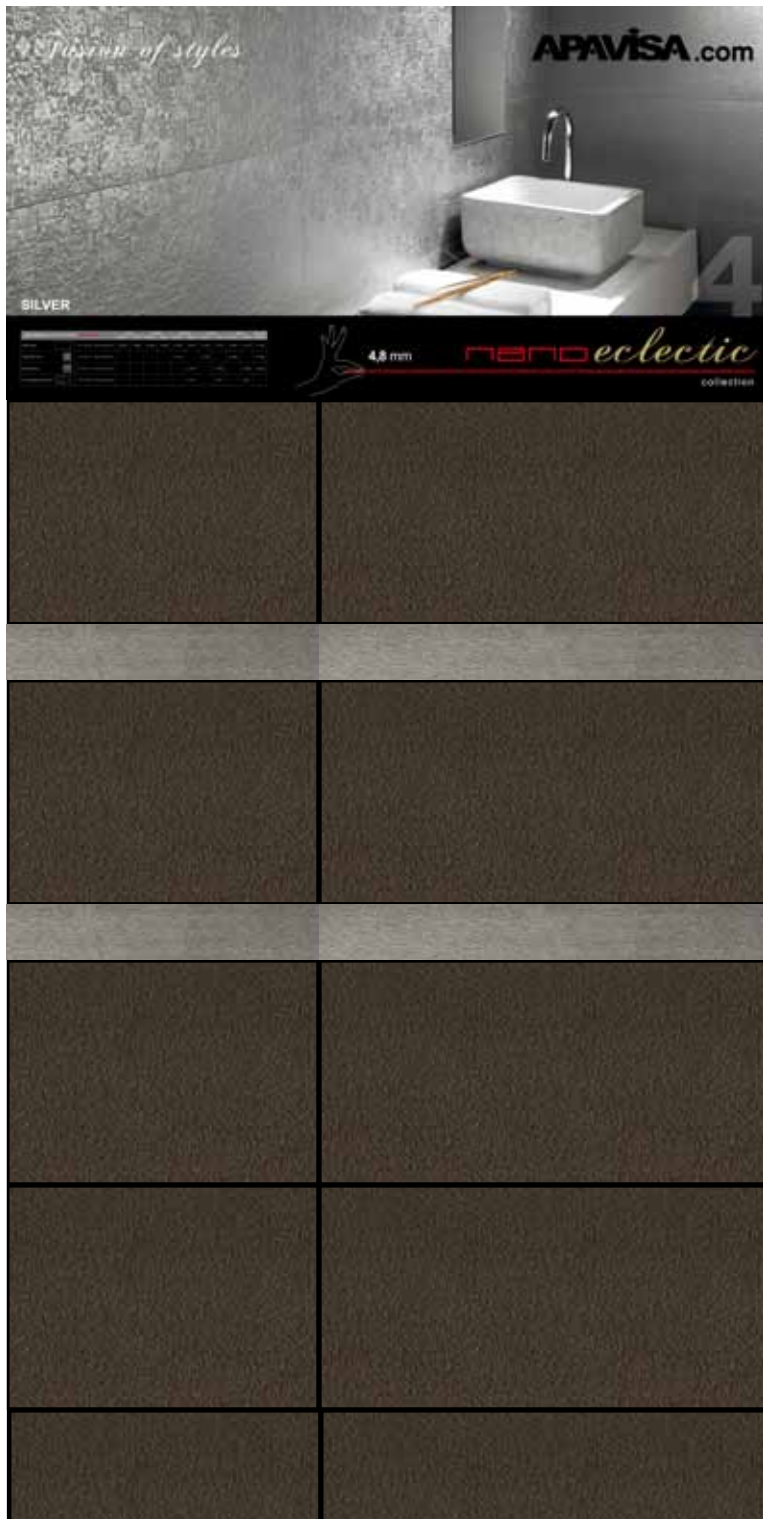

Exhibitor / Expositor: **STANDARD**
Panel Measurements / Medidas de panel:
101x201 cm - 100,5x192,5 cm
Collection / Colección: **NANOECLECTIC**

54598-54599 NANOECLECTIC
BLACK
NATURAL +
NANOECLECTIC SILVER
NATURAL LISTA 7,3X60