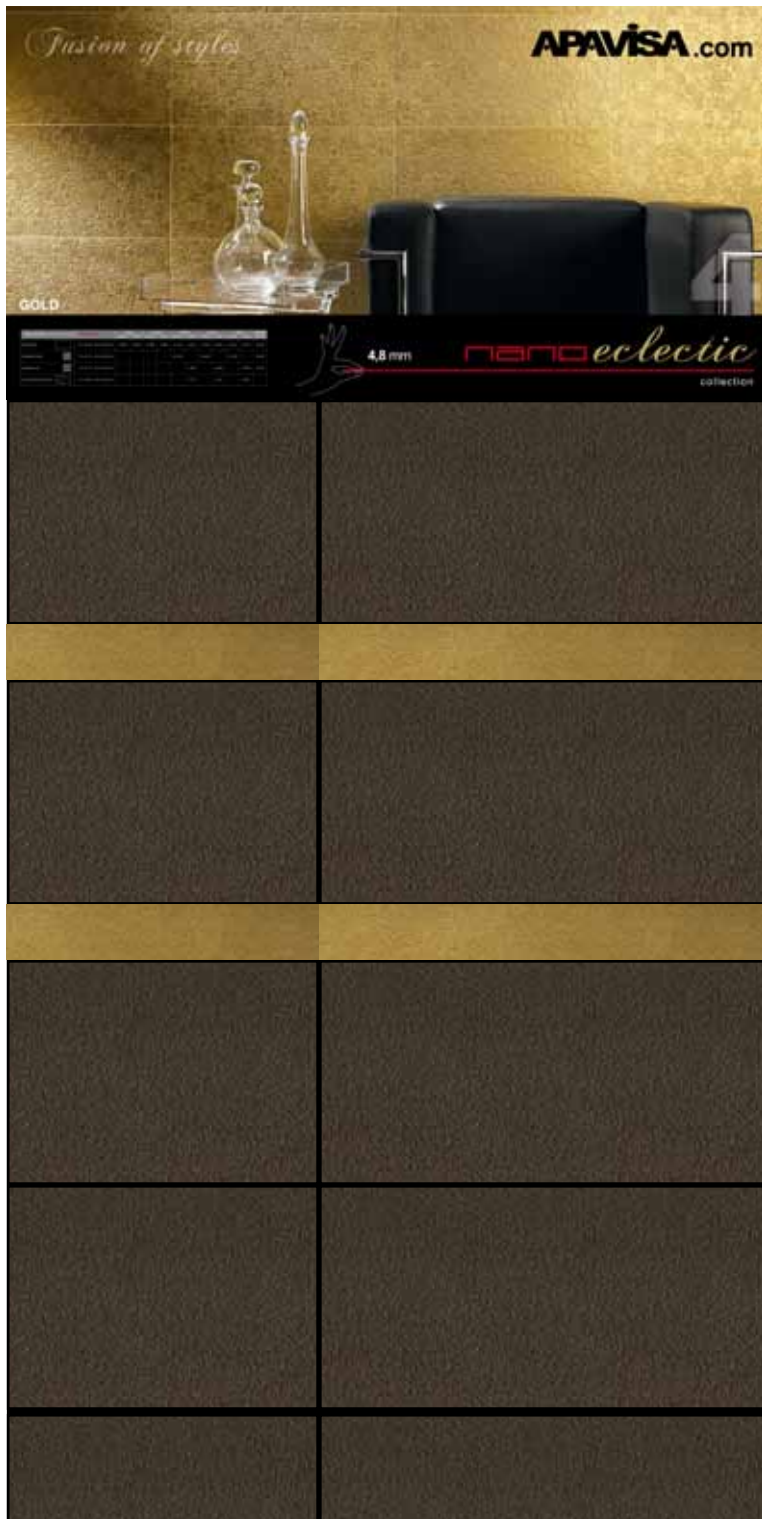

Exhibitor / Expositor: **STANDARD**
Panel Measurements / Medidas de panel:
101x201 cm - 100,5x192,5 cm
Collection / Colección: **NANOELECTIC**

54594-54595 NANOELECTIC
BLACK
NATURAL + NANOELECTIC
GOLD DECOR LISTA 7,5X60