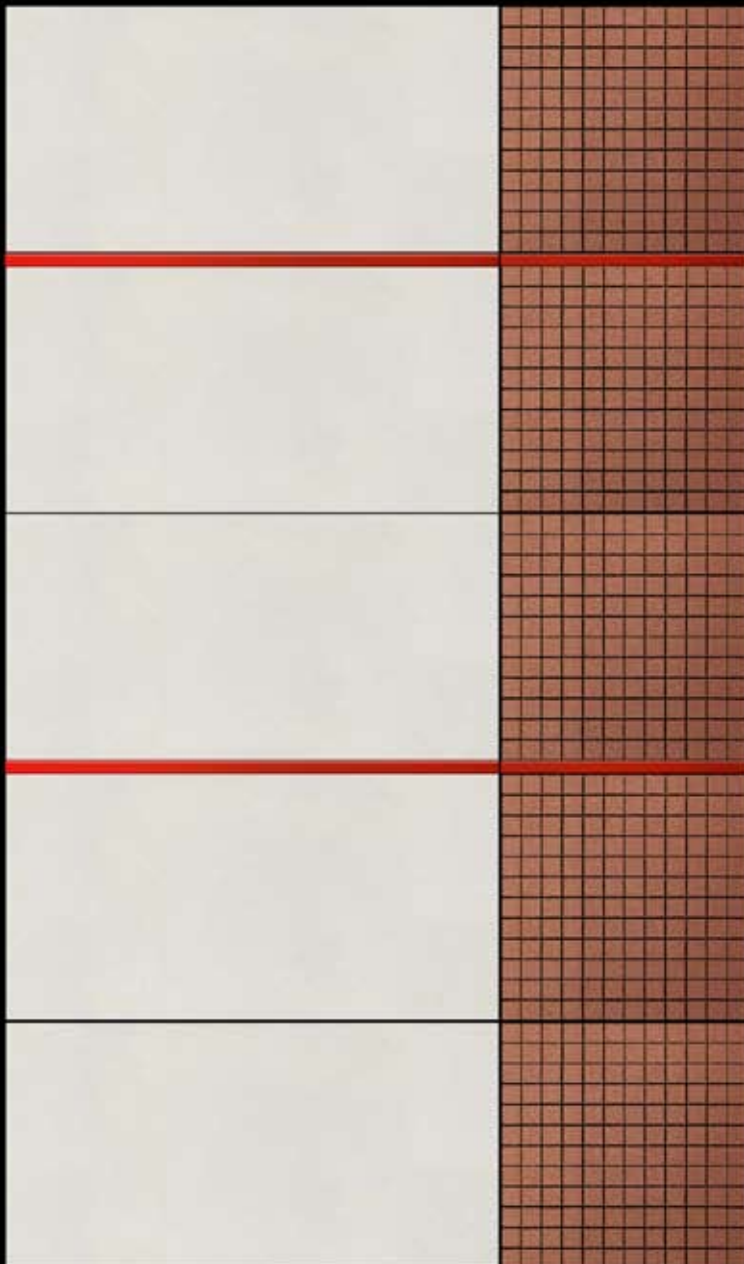

APAVISA.com

Exhibitor / Expositor: **LUX TECH 80**
Panel Measurements / Medidas de panel:
95x250 cm
Collection / Colección: **NANOECLECTIC**

**54314 NANOECLECTIC WHITE
NAT + MOS COPPER 2,5**

Nanoeclectic white nat 30x60
Nanoeclectic copper nat mosaico 2,5x2,5
Cristal red metal lista 1,5x60