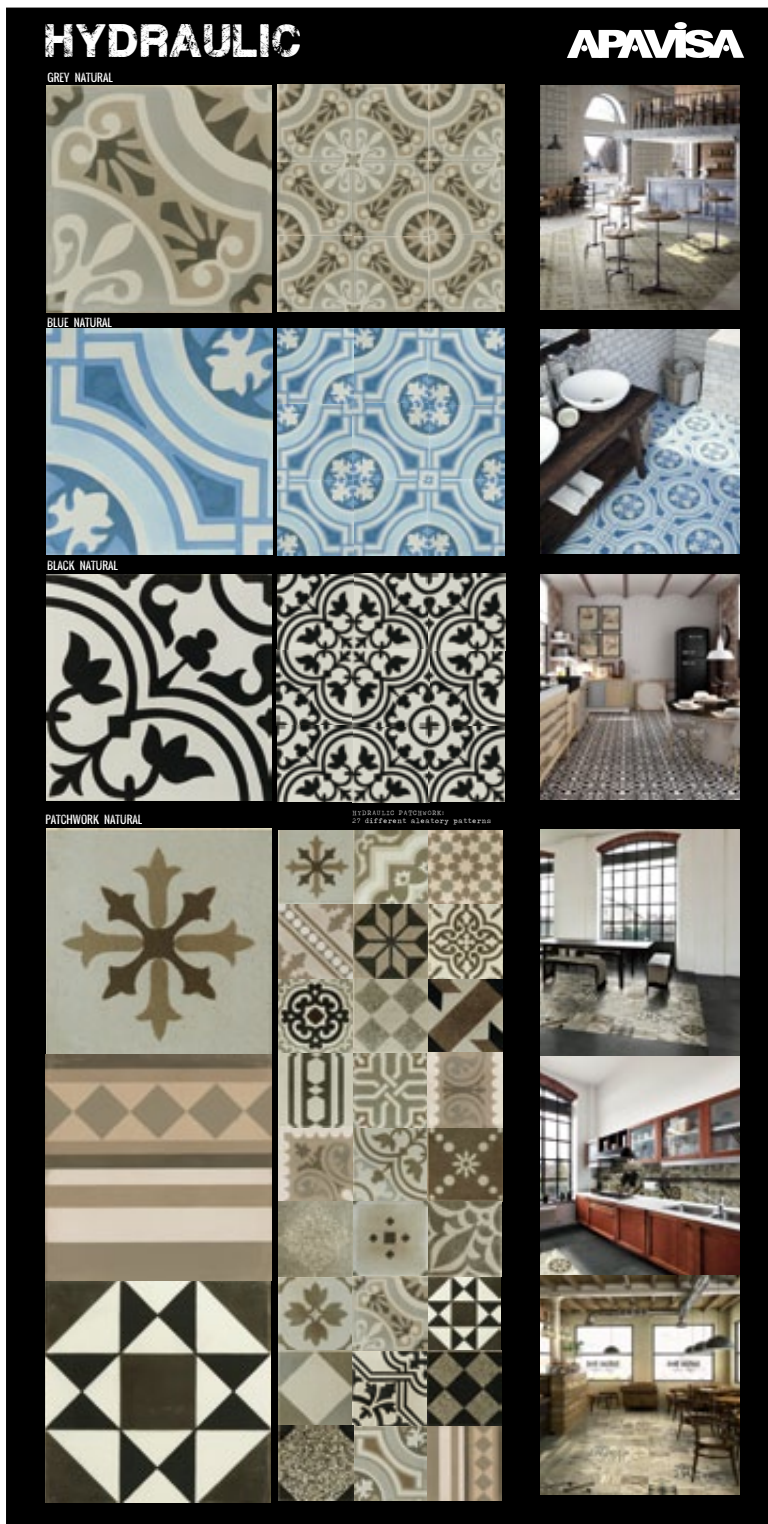

Exhibitor / Expositor: **STANDARD**
 Panel Measurements / Medidas de panel:
57200 - 101x201 cm
57201 - 100,5x192,5 cm
 Collection / Colección: **HYDRAULIC**

**GENERIC
 HYDRAULIC
 NATURAL**

Exhibitor / Expositor: **STANDARD**
Panel Measurements / Medidas de panel:
57204 - 101x201 cm
57205 - 100,5x192,5 cm
Collection / Colección: **HYDRAULIC**

HYDRAULIC BLACK NATURAL

Exhibitor / Expositor: **STANDARD**
Panel Measurements / Medidas de panel:
57206 - 101x201 cm
57027 - 100,5x192,5 cm
Collection / Colección: **HYDRAULIC**

**HYDRAULIC BLUE
NATURAL**

Exhibitor / Expositor: **STANDARD**
Panel Measurements / Medidas de panel:
57208 - 101x201 cm
57209 - 100,5x192,5 cm
Collection / Colección: **HYDRAULIC**

**HYDRAULIC GREY
NATURAL**

Exhibitor / Expositor: **STANDARD**
Panel Measurements / Medidas de panel:
57202 - 101x201 cm
57230 - 100,5x192,5 cm
Collection / Colección: **HYDRAULIC**